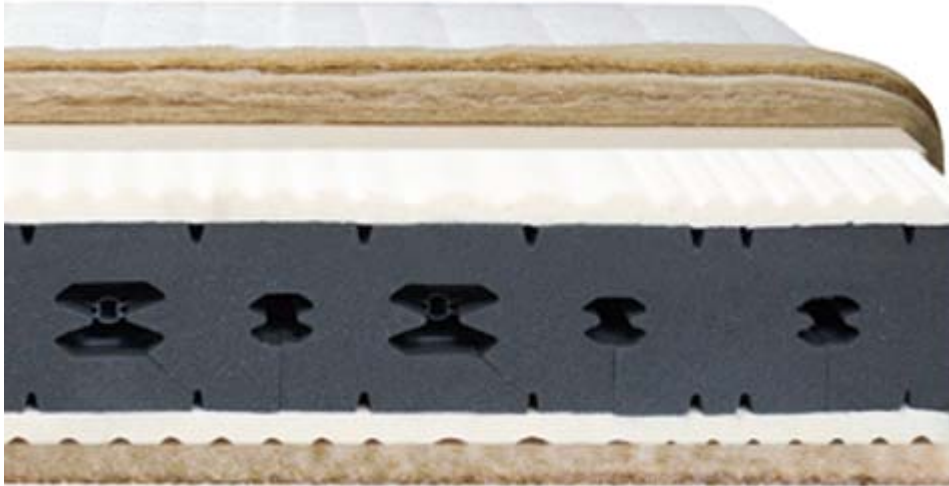

DormaBene

Angenehm weiche und sehr anpassungsfähige Matratze. Sie zeichnet sich durch ein hervorragendes Preis-Leistungs-Verhältnis aus. DormaBene ist für Personen mit leichtem bis mittlerem Körpergewicht geeignet.

DormaClima Soft/DormaClima Medium

DormaClima ist eine sehr anpassungsfähige Obermatratze der Luxusklasse. In die Kernzone aus offenporigem EvoPor-Kaltschaum sind High-Tech Federelemente eingearbeitet. Sie wird beidseitig von einer angenehm weichen Naturlatex-Auflage umschlossen. Diese Kombination garantiert einen hohen Liegekomfort und ein ausgesprochen gutes Bettklima.