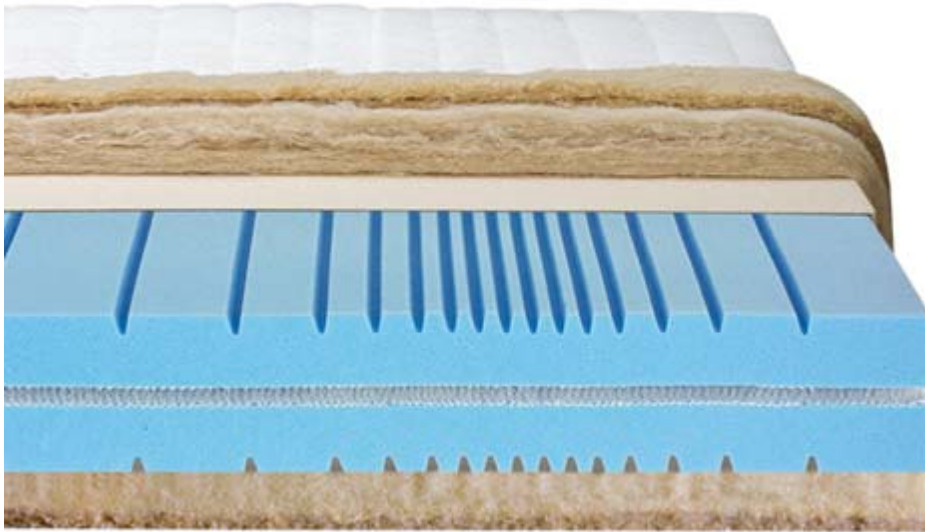

Mit dem Handset können Sie Ihre persönliche Einstellung vornehmen. Stellen Sie den gewünschten Härtegrad manuell mit der Handpumpe auf Ihre individuellen Liegebedürfnisse ein.

DormaSanaSoft/DormaSanaDuro

Diese Qualitätsmatratze mit computerberechneter Profilierung verfügt über ausgezeichnete Eigenschaften in Bezug auf Körperanpassung und Elastizität. Die Belüftung wird durch eine Abstandsgewebesicht in der Matratzenmitte optimiert. DormaSana Soft eignet sich besonders für leichte Personen, DormaSana Duro für Personen mit mittlerem bis hohem Körpergewicht, die nicht auf den Komfort einer flexiblen Matratze verzichten wollen.