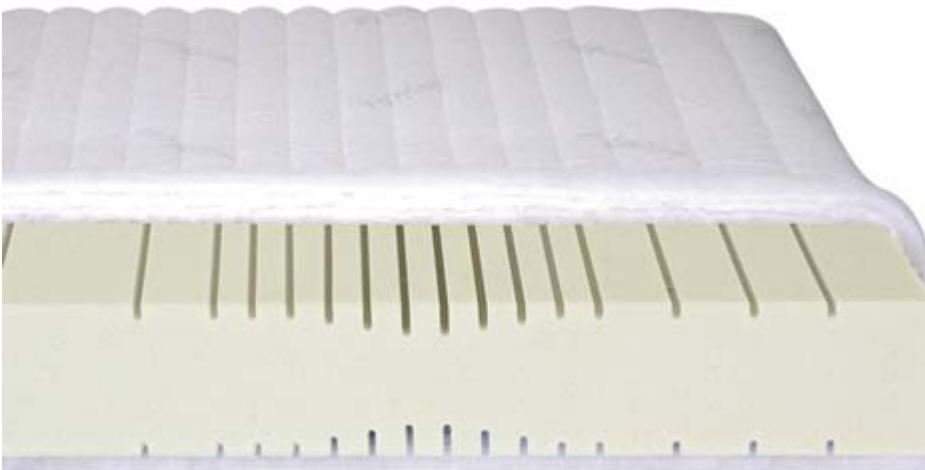

DormaSanaSoft/DormaSanaDuro

Diese Qualitätsmatratze mit computerberechneter Profilierung verfügt über ausgezeichnete Eigenschaften in Bezug auf Körperanpassung und Elastizität. Die Belüftung wird durch eine Abstandsgewebesicht in der Matratzenmitte optimiert. DormaSana Soft eignet sich besonders für leichte Personen, DormaSana Duro für Personen mit mittlerem bis hohem Körpergewicht, die nicht auf den Komfort einer flexiblen Matratze verzichten wollen.