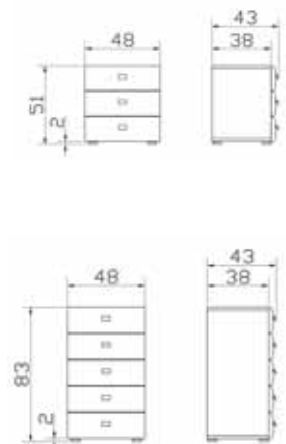

Tria Nachttisch
Buche Nachbildung
Walnuss Nachbildung
Kirschbaum Nachbildung

Tria table de nuit
Laminé hêtre
Laminé noyer
Laminé merisier

Tria bedside table
Laminated beech
Laminated walnut
Laminated cherry

Dimension/cm
48/43/51

Sonno Kommode
Kirschbaum Nachbildung

Sonno commode
Laminé merisier

Sonno chest of drawers
Laminated cherry

48/43/83