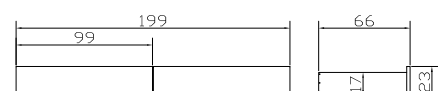

#### Tablo

bedside table Heart beech natural oiled

Option:

**Timo** set of 2 drawers **only possible with length of bed sides 200 cm**, mountable left or right. Drawers with soft closing runner Blumotion of BLUM.

#### Dimension/cm

140, 160, 180, 200

48/41/42

für Bettbreiten/*pour largeurs*/for widths

140  
160  
180  
200

**Sopra** Rahmen  
Walnuss Nachbildung  
Weiss  
Eisenfarbig  
Schwarz  
Ahorn Nachbildung  
Kernbuche honig  
Buche Nachbildung  
Kirschbaum Nachbildung  
Ferrara Wenge Nachb.  
Breiten  
Länge