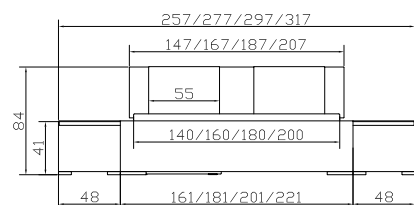

#### Tablo

bedside table Heart beech natural oiled

Option:

**Timo** set of 2 drawers **only possible with length of bed sides 200 cm**, mountable left or right. Drawers with soft closing runner Blumotion of BLUM.

#### Dimension/cm

140, 160, 180, 200

48/41/42

für Bettbreiten/*pour largeurs*/for widths

140  
160  
180  
200

**Sopra** Rahmen  
Walnuss Nachbildung  
Weiss  
Eisenfarbig  
Schwarz  
Ahorn Nachbildung  
Kernbuche honig  
Buche Nachbildung  
Kirschbaum Nachbildung  
Ferrara Wenge Nachb.  
Breiten  
Länge