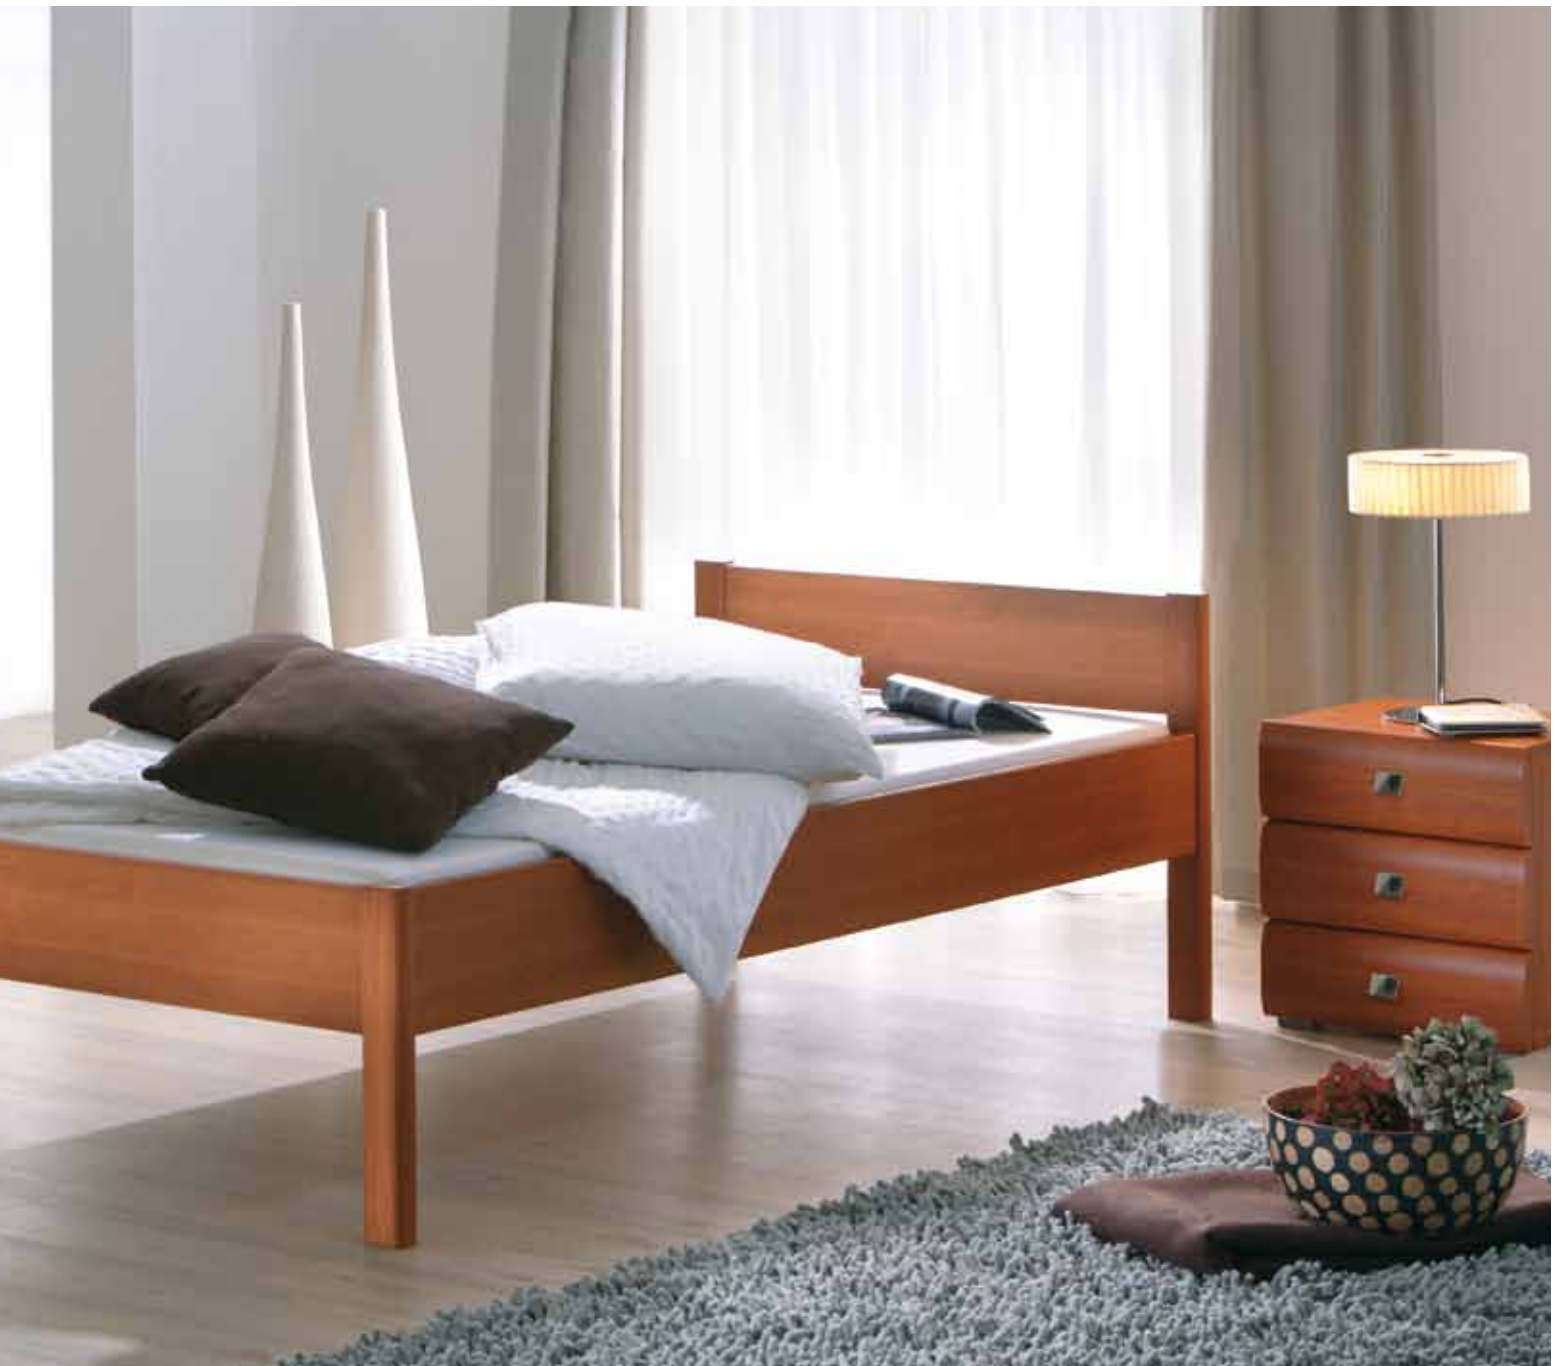

Lys Bett

Kirschbaum Nachbildung
Walnuss Nachbildung
Buche Nachbildung

Breiten
Längen

**Einlegetiefe 19 cm.
Liegefläche zusätz-
lich in der Höhe
3mal um je 24 mm
verstellbar.**

Lys lit

Laminé merisier
Laminé noyer
Laminé hêtre

Largeurs
Longueurs

**Profondeur du cad-
re 19 cm. Surface
portante réglable en
3 hauteurs supplé-
mentaires de 24 mm
chacune.**

Lys bed

Laminated cherry
Laminated walnut
Laminated beech

Widths
Lengths

**Insertion depth
19 cm. Flat surface
can be adjusted for
height at 3 additio-
nal positions of
24 mm each.**

Dimension/cm

90, 100,
190, 200