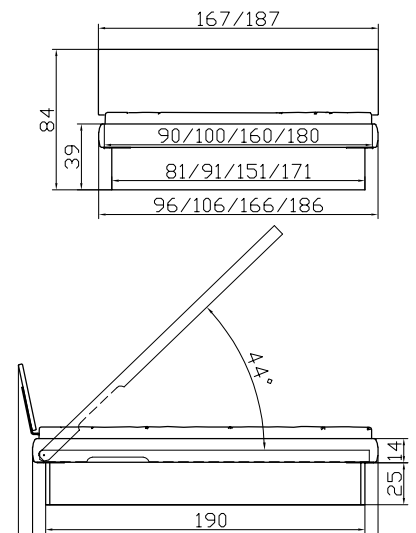

**Twio** bedside table  
Laminated walnut

**Dimension/cm**

90, 100, 160, 180  
200

160, 180

90/43/83

48/43/34

**Practico** Sockel  
Eisenfarbig  
Ferrara Wenge Nachb.  
Weiss  
Breiten  
Höhe

mit allen Beschlägen inkl.  
Lattenrost/en, Kopf-  
Fussverstellung, mit Gas-  
druckfeder zum öffnen.