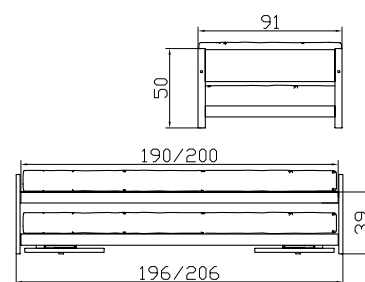

**Lido** bed to open

**integrated lathgrid**  
see page 7.24

**Bed**

Natural beech/Panels  
laminated beech  
Width  
Lengths

**Dimension/cm**

90  
190, 200

**Pully** Ausziehbett  
**unteres Bett zum  
 Herausziehen**  
**Lattenrost integriert**  
**Emilio-ala** Herrendiener  
**Assano** Kommode  
**Twio** Nachttisch  
 Weiss