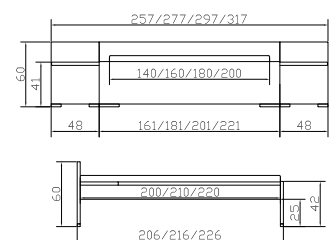

**Esetta** Bett

Buche weiss  
Breiten  
Längen

Option:

**Timo** Schubladen 2er Set  
nur mit Bettseiten-  
länge 200 cm mög-  
lich Details Seite 8.05

**Esetta** lit

Hêtre teinté blanc  
Largeurs  
Longueurs

Option:

**Timo** tiroirs set de 2  
uniquement possible  
avec longueur des  
longpans 200 cm dé-  
tails voir page 8.05.

**Esetta** bed

Beech white coloured  
Widths  
Lengths

Option:

**Timo** drawers set of 2  
only possible with  
length of bed sides  
200 cm details see  
page 8.05.

**Dimension/cm**

140, 160, 180, 200  
200, 210, 220

**Ettimo** Bett  
(ohne Schubladen)  
Kernbuche natur geölt  
Breiten  
Längen

Option:  
**Timo** Schubladen 2er Set  
**nur mit Bettseitenlänge 200 cm möglich**, links und rechts montierbar.