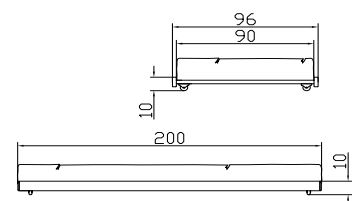

Unterer Bettrahmen auf 4 soliden Rollen zum Ausziehen

Les 4 roulettes solides sous le cadre inférieur du lit permettent de le sortir en le coulissant

The lower bed frame can be pulled out on its four sturdy rollers