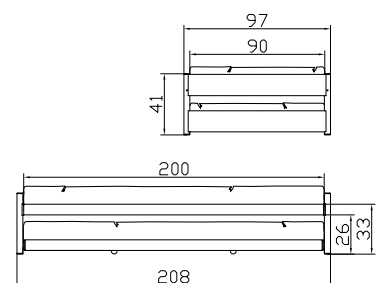

Pully Ausziehbett
**unteres Bett zum
Herausziehen**
Lattenrost integriert
Emilio-ala Herrendiener
Assano Kommode
Twio Nachttisch
Weiss

Pully Lit jumelés
**Couchage inférieur
coulissant**
Sommier intégré
Emilio-ala valet
Assano commode
Twio table de nuit
Blanc

Pully pull-out bed
**Bed underneath
to pull out**
Integrated lathgrid
Emilio-ala dressboy
Assano chest of drawers
Twio bedside table
White

Dimension/cm
90/200
45/28/111
90/43/83
48/43/34