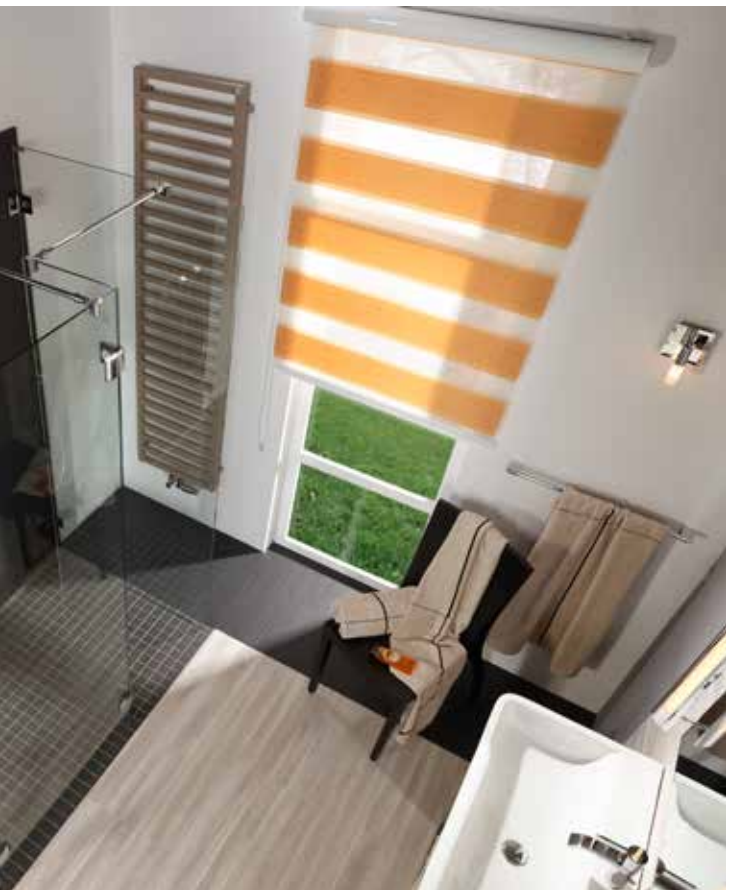

Sie haben die Wahl: Je nach Technikvariante erhalten Sie Ihr Doppelrollo mit dem dezenten Designunterprofil in Edelstahloptik oder dem tropfenförmigen Aluminiumunterprofil.

Feinste Abstimmung

Mit nur einem Handgriff können Sie beim Doppelrollo gleichzeitig Höhe und Durchsicht ganz nach Ihren Wünschen einstellen. Der Lichteinfall lässt sich so individuell und stufenlos justieren.

Fast alle Stoffe der Doppelrollkollektion sind feuchtraumgeeignet. So schützen Sie sich auch im Bad vor unerwünschten Einblicken.

Erleben Sie eine perfekte Symbiose von inspirierenden Farben und moderner Sonnenschutztechnik von Erfal.

Facettenreichtum

Wählen Sie für Ihr Doppelrollo aus über 140 attraktiven Behangvarianten und aus sieben verschiedenen Streifenhöhen von 4,5/2,5 bis 20/16 Zentimeter. Die umfangreiche Kollektion bietet Ihnen moderne Trendfarben, Naturgewebe, zarte und prägnante Streifenmuster.

Doppelrollos sind an senkrechten, rechteckigen Fenstern in fast allen Räumlichkeiten einsetzbar. Die Stoffe bestehen aus hochwertigen Materialien, sind PVC- / halogenfrei, pflegeleicht und vom VDS auf Reinigungsfähigkeit geprüft.