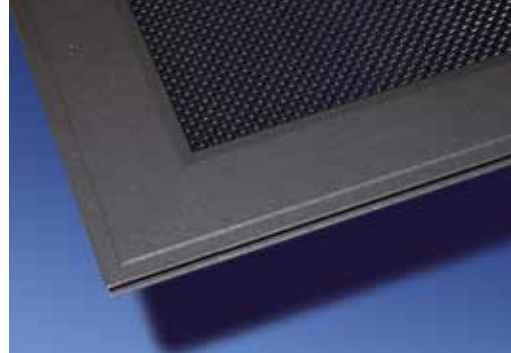

Fragen Sie Ihren Fachhändler nach Produkten von Erfal.
Oder besuchen Sie uns im Internet unter www.winter-services.ch.

Das Erfal Lieferprogramm:

- Plissees
- Lamellenvorhänge
- Jalousien
- Rollos
- Verdunklungsanlagen
- Vorhangstangen und Dekozubehör
- Vorhangschienen
- Flächenvorhänge
- Raffvorhangstechniken
- Beschattungsanlagen
- Außensonnenschutz
- Insektenschutz

Die elegante Lösung für Ihren Lichtschacht

Lichtschachtabdeckung von Erfal werden auf Grundlage des NEHER-System in umweltfreundlicher und hochwertiger Qualität hergestellt. Jede Abdeckung wird an Ihre individuellen Wünschen angepasst und millimetergenau für Sie maßgefertigt. Überzeugen Sie sich selbst von dem ansprechenden und modernen Design!